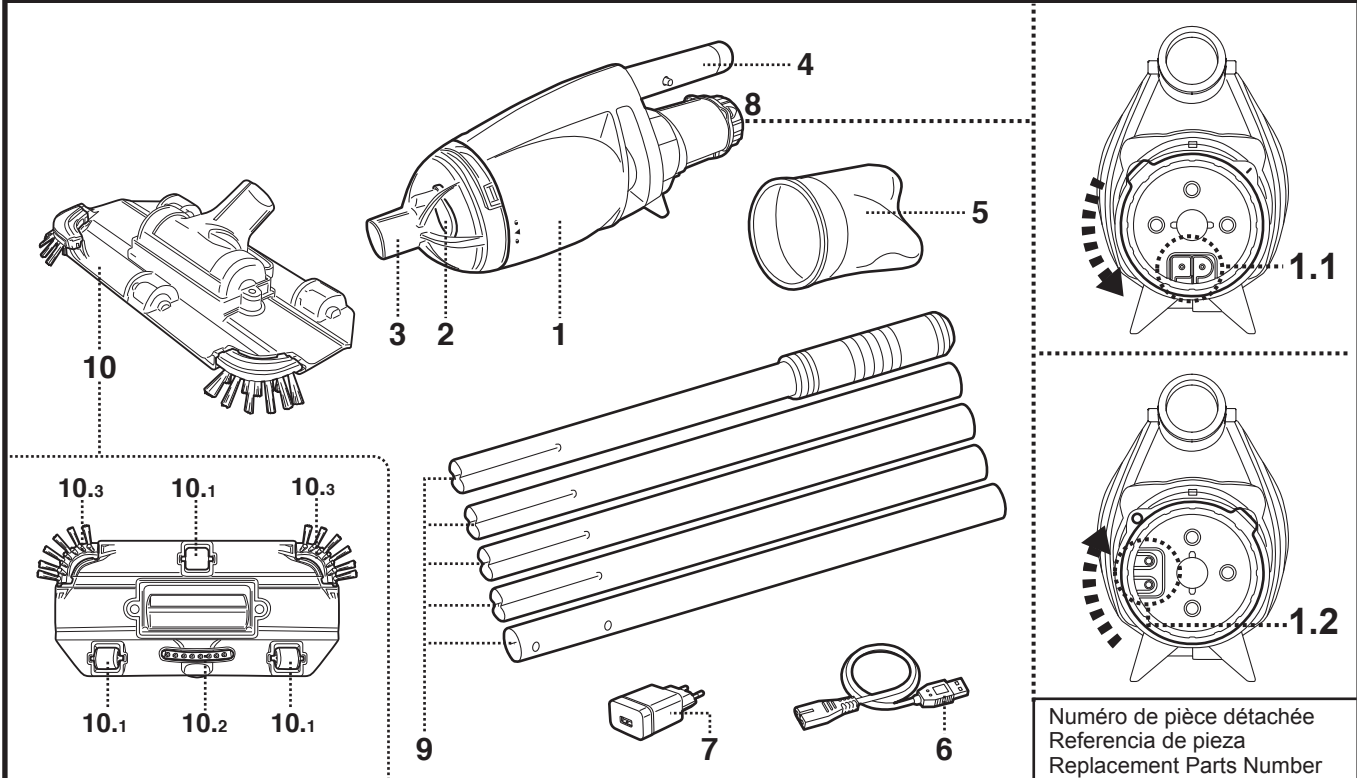

30 Oct 2023

EV07CBX/CP/EU

Parts Diagram (CASH)(F/E/GB)

size: W190 x L255mm

Material: 銅板紙 (70磅)

Finishing: - -

Printing: 1C (black)

YZAKI 20

by **KOKIDO**
BWT GROUP

DIAGRAMME DES PIÈCES
DIAGRAMA DE LAS PARTES
PARTS DIAGRAM

Numéro de pièce détachée
Referencia de pieza
Replacement Parts Number

	FR	ES	EN	
1.	Corps principal	Cuerpo principal	Main body	EV07ASM01/CP
1.1	Port de charge (avec 2 broches de charge pour la charge)	Puerto de carga (con dos clavijas de carga)	Charging port (with 2 charging pins for charging)	-----
1.2	Capteurs d'eau	Sensores de agua	Water sensors	-----
2.	Volet de la buse d'aspiration	Válvula	Valve	-----
3.	Canopée	Contenedor trasparente	Canopy	EV07-01
4.	Connecteur de manche	Conector de pértiga	Pole connector	-----
5.	Sac filtrant	Saco de filtro	Filter bag	EV05-02
6.	Câble USB de chargement	Cable de carga USB	USB charging cable	EV05-10-01
7.	Chargeur USB	Cargador USB	USB charger	EV05-12
8.	Interrupteur de mise en marche (2 modes de fonctionnement: arrêt & en charge / actif & veille)	Perilla interruptor (2 modos de operación: apagado y cargando / activo y en modo de espera)	Switching knob (2 modes of operation: Off & Charging / Active & Standby)	-----
9.	Manche en sections - 5 sections	Pértiga en secciones - 5 secciones	Pole sections - 5 sections	EV05-13/GRY
10.	Tête pivotante aspirante (avec des brosses latérales)	Cabeza de aspiración pivotante (con cepillos laterales)	Pivoting suction head (with side brushes)	EV07-03/CP
10.1	Roue x3	Rueda x3	Wheel x3	EV25ASM04
10.2	Brosse x1	Cepillo x1	Brush x1	EV35ASM04/CP
10.3	Brosse latérale x2	Cepillo laterales x2	Side Brush x2	